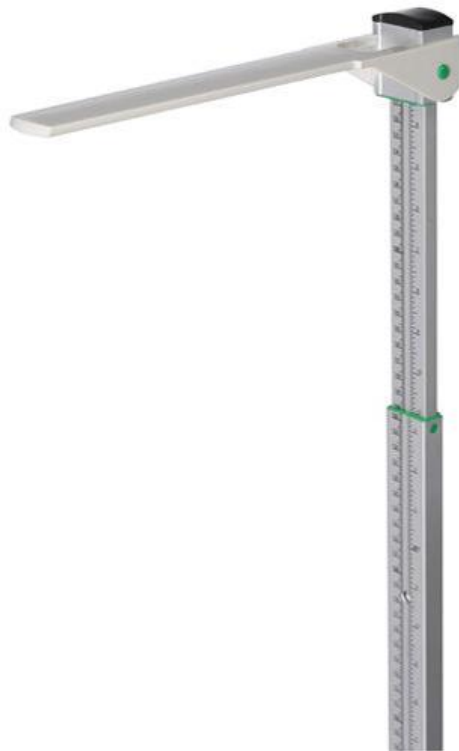

TECHNIQUE MÉDICALE ET HOSPITALIÈRE

FICHE TECHNIQUE

TOISE TELESCOPIQUE EN ALLUMINIUM MURAL 200cm STAR CARE

Toise aluminium murale
Plage de mesure : 100 cm
Graduation : 1 m
Utilisation simple à 1 main

Toise bébé murale